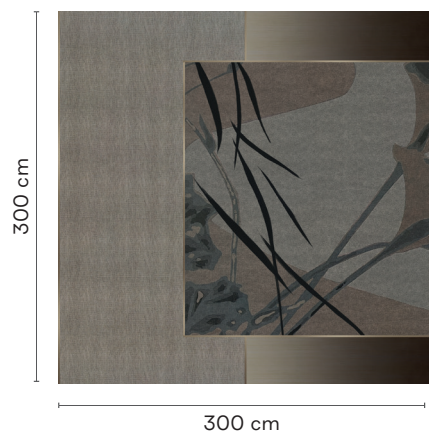

CONFIN DEL MARE
GLMBF300