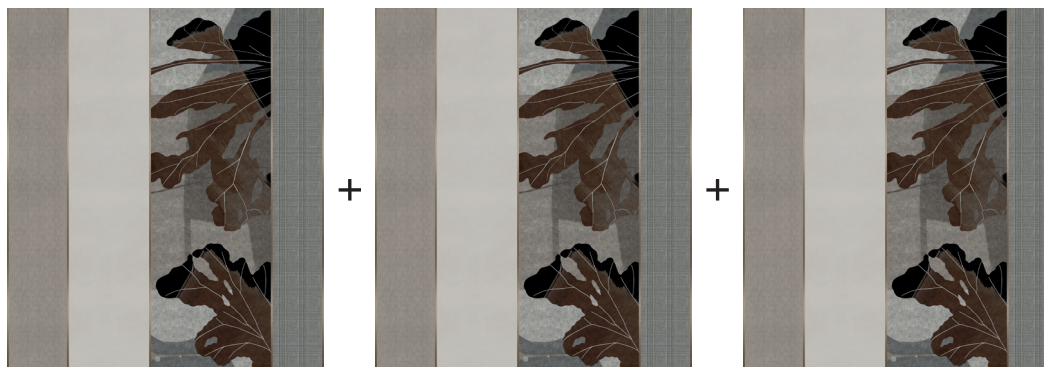

Exemples de composition

A. Chaque sujet de Madama Butterfly Collection peut être utilisé individuellement ou répété pour créer une décoration continue.