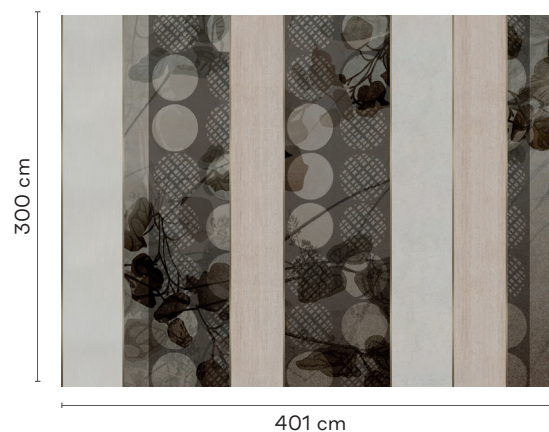

ADDIO FIORITO
GLMBF401