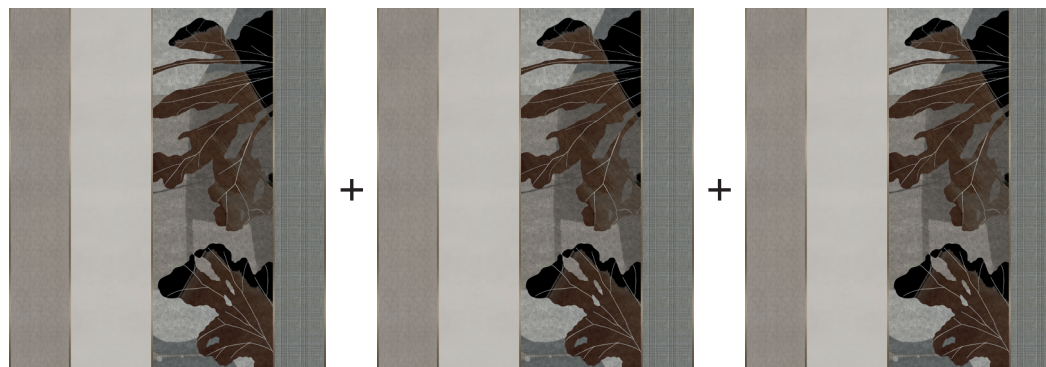

Esempi di composizione

A. Ogni soggetto di Madama Butterfly Collection può essere utilizzato singolarmente o ripetuto per creare una decorazione continua.