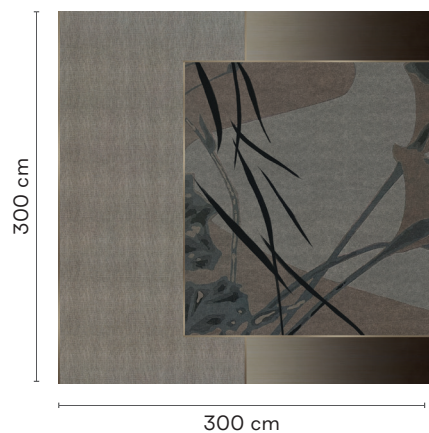

CONFIN DEL MARE
GLMBF300