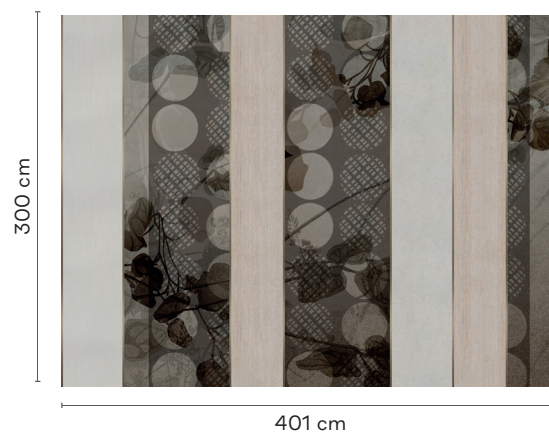

ADDIO FIORITO
GLMBF401