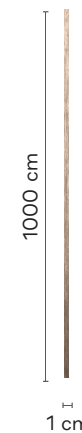

GLAMORA

Madama Butterfly Collection

LINEE GUIDA
PER LA PROGETTAZIONE E L'INVIO DEGLI ORDINI

Madama Butterfly Collection è composta da 5 wallcovering unici dalle dimensioni predefinite. Ognuno è realizzato con una combinazione specifica di elementi in materiali diversi e dotato di profilo decorativo in alluminio anodizzato da posizionare sulle giunzioni. Tutti i soggetti hanno un'altezza fissa di 3 metri e larghezze diverse, garantendo una maggiore adattabilità alle pareti di dimensioni differenti.

Per offrire la massima libertà progettuale, Madama Butterfly Collection presenta due materiali neutri (non illustrati), GlamPure Plain e GlamSatin Plain, che sono combinabili con i soggetti unici della collezione e abbinabili al profilo decorativo metallico, permettendo infinite possibilità di personalizzazione e design.

Esempi di composizione

A. Ogni soggetto di Madama Butterfly Collection può essere utilizzato singolarmente o ripetuto per creare una decorazione continua.

B. I soggetti di collezione possono essere completati sia lateralmente sia nella parte superiore e/o inferiore con i due materiali Plain disponibili, GlamPure e GlamSatin.

Esempi di composizione

- C. I materiali Plain, a loro volta, possono essere rifiniti con il profilo decorativo metallizzato in corrispondenza delle giunzioni o in altre posizioni, creando effetti visivi inediti.